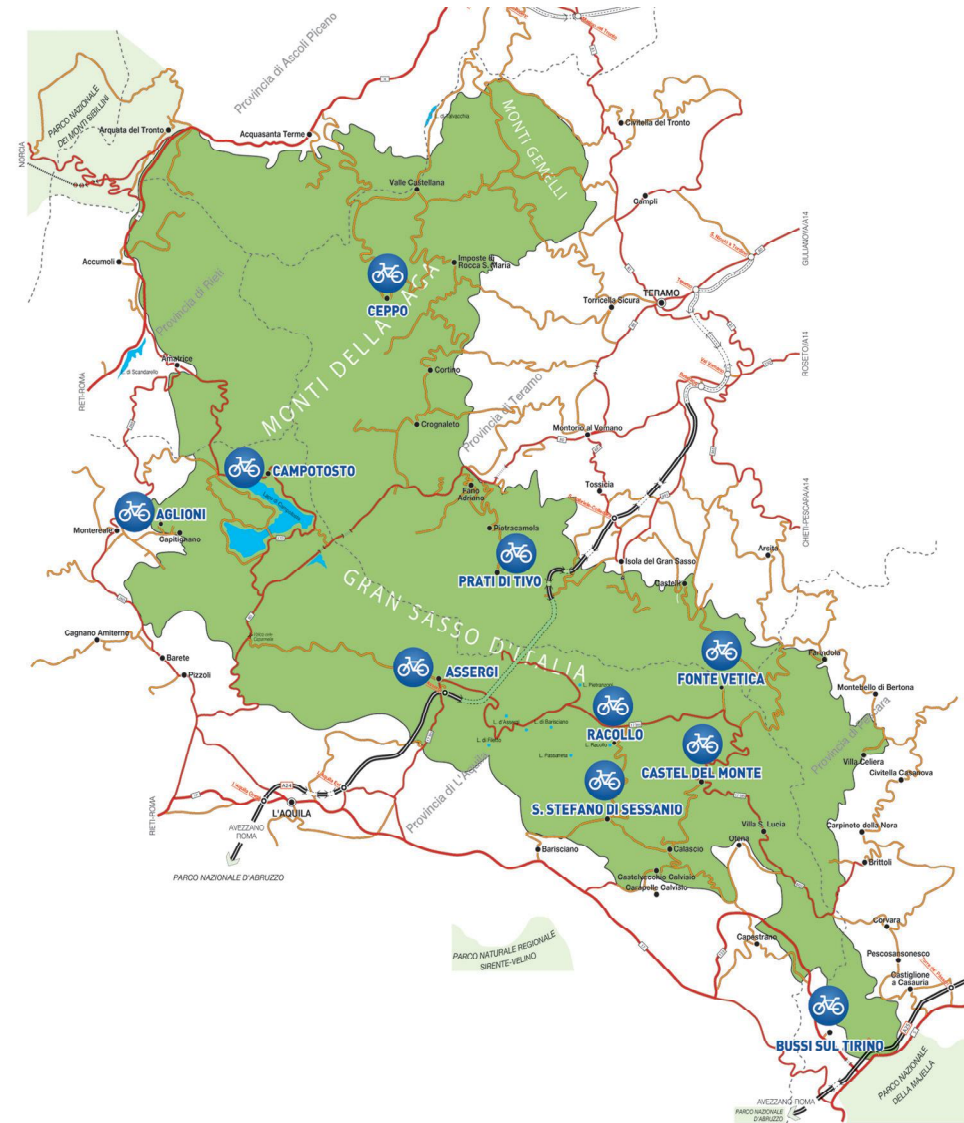

## PUNTI NOLEGGIO MOUNTAIN BIKE

### PRATI DI TIVO

**Ski Center Gran Sasso Sport**

Piazza Amorocchi, 20  
Tel. 0861 959615 - Mobile 348 6019599  
Orari/Opening 7.30 – 20.00

### BUSSI SUL TIRINO

**Il Bosso Società Cooperativa**

c/o Centro Visite Fiume Tirino (Pe)  
Tel. 085 9808009 - Web [www.ilbosso.com](http://www.ilbosso.com)  
Orari/Opening 9.00 – 14.00 / 14.30 – 17.00

Le biciclette possono essere noleggiate e riconsegnate in qualsiasi punto noleggio di Mountain Bike, senza alcun tipo di costo aggiuntivo per la riconsegna. Per qualsiasi problema tecnico, l'utente potrà recarsi nel più vicino punto di noleggio per la riparazione o la sostituzione della bici, oppure contattare il sig. Stefano Volpe (+39 348.1751049) che fornirà tutte le indicazioni necessarie del caso. Ogni intervento tecnico è incluso nel prezzo di noleggio, eccetto casi di danneggiamento intenzionale, di incuria o qualsiasi altro caso di vandalismo.